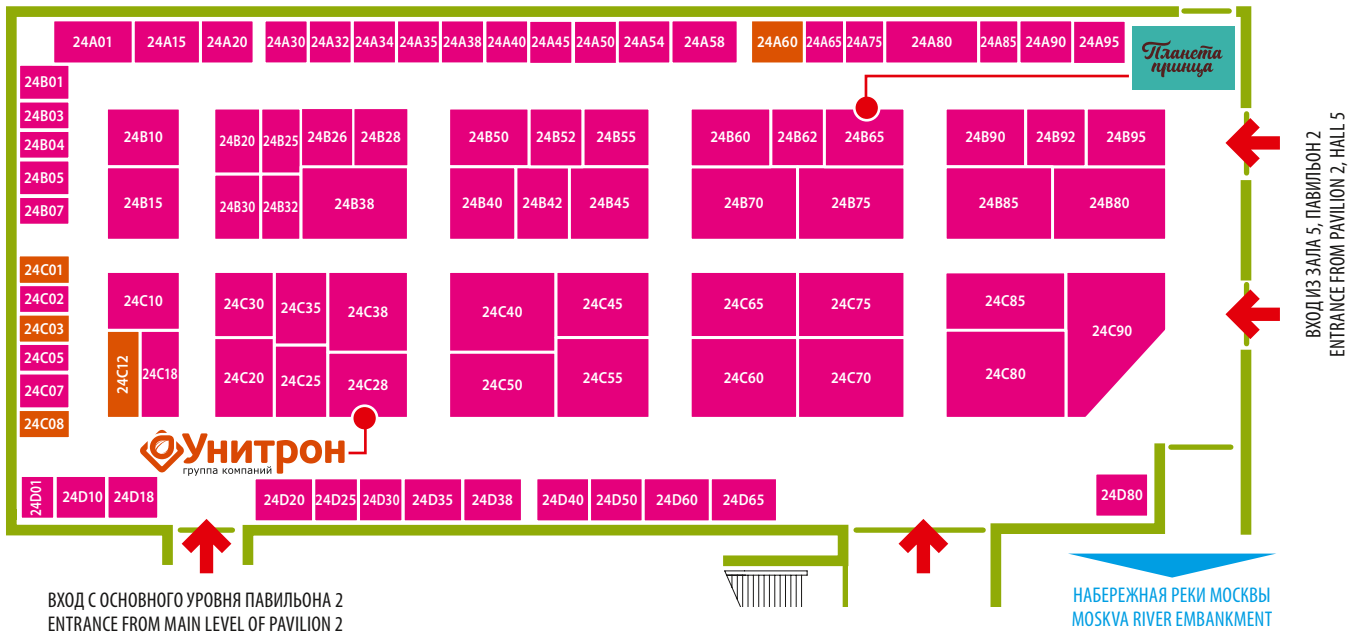

Павильон 2, зал 4, первый уровень | Pavilion 2, Hall 4, Ground Level

КОНДИТЕРСКАЯ
И ХЛЕБОПЕКАРНАЯ ПРОДУКЦИЯ
CONFECTIONERY AND BAKERY
PRODUCTS

СНЕКИ. ОРЕХИ,
СУХОФРУКТЫ
SNACKS, NUTS,
DRIED FRUIT

МЕД И ПРОДУКТЫ
ПЧЕЛОВОДСТВА
HONEY AND BEE
PRODUCTS

AKGAR, ТУРКМЕНИСТАН	24D10
AS BESIN GIDA SAN VE TIC LTD STI, TÜRKIYE	24B25
CASA FOR GIDA DIS. TIC. LTD. STI, TÜRKIYE	24B32
CHAOZHOU CHAOAN DISTRICT ZHENGHE FOOD CO. LTD, CHINA	24A30
CHOCO BLESSED, РЕСПУБЛИКА УЗБЕКИСТАН	24B60
SINAN TAT GIDA MAD. UNLU MAM URT. PAZ. HAYV. SAN. TIC. LTD. STI, TÜRKIYE	24B10
DENIZLI EV BAKLAVALARI, TÜRKIYE	24B28
DERVOLIT PLASTIK GIDA SAN VE TIC LTD STI, TÜRKIYE	24C12
ELVAN FOOD IND. CO., TÜRKIYE	24B38
EVER GREEN GIDA DIS. TIC. A.S., TÜRKIYE	24A01
FUN CANDY LAB, РОССИЯ	24D60
GOLDENMARK KUTAY GIDA LTD STI, TÜRKIYE	24A32
HELIS DRAJE GIDA SANAYI VE TICARET LTD. STI, TÜRKIYE	24A20
KONAK ISTANBUL GIDA, TÜRKIYE	24C10
KS CHOCOLATE, TÜRKIYE	24A54
LINDO CONFECTIONERY, РЕСПУБЛИКА УЗБЕКИСТАН	24B62
MELT DIS TIC A.AS, TÜRKIYE	24B15
MISKOS HELVA GIDA TESK. INS. S AN. VE DIS TIC. LTD. STI., TÜRKIYE	24B20
NUREFSAN BISKUVI SIKOLATA GIDA SANAYI VE TICARET LIMITED SIRKETI, TÜRKIYE	24A15
PAKEL ÇIKOLATA GIDA SAN. VE TİC. LTD. ŞTİ, TÜRKIYE	24B30
PATISLOVE SIKOLATA VE GIDA A.S., TÜRKIYE	24C18
PERGAMON AGRO ZEYTIN VE ZEYTIN YAGI URUNLERI SANAYI TIC AS, TÜRKIYE	24B26
SANMENXIA HUAYANG FOODSTUFF CO. LTD, CHINA	24D01
SIBERIA MARKET, РОССИЯ	24B01
SOLEN SIKOLATA GIDA SAN.VE TIC.A.S., TÜRKIYE	24C80
ÜLKER, TÜRKIYE	24C60
АГЕНТ-ПРОДУКТ, ООО, РОССИЯ	24C90
АДАОР ПЛЮС, ЗАО, РОССИЯ	24B90
АЛЕША ПОПОВИЧ, ПО, ООО, РОССИЯ	24D25
АЛТЫН ЮНУС, ТУРКМЕНИСТАН	24B95

АЛЬМА, РОССИЯ	24B45
АНТ, КОНДИТЕРСКАЯ ФАБРИКА, РОССИЯ	24A85
АСТРА, ООО (ДОБРЕЕВО, ТМ), РОССИЯ	24C07
БАЙКАЛ ГРУПП, ООО, РОССИЯ	24C50
БУЛОЧНАЯ МАНУФАКТУРА, РЕСПУБЛИКА БЕЛАРУСЬ	24A65
ВАСИЛЬЧЕНКО Р.В., ИП, РОССИЯ	24C08
ВЕЛЕС ПЛЮС, РОССИЯ	24C03
ВЕЛЬМИ СМАЧНА, ООО (BLOGGERS TM), РЕСПУБЛИКА БЕЛАРУСЬ	24B92
ВИВА ЧОКО, ООО, РОССИЯ	24B52
ВИЖЕР, ООО, РОССИЯ	24B85
ВКУСНОТОРИЯ, ООО, РОССИЯ	24B05
ВОЗРОЖДЕНИЕ, ООО, РОССИЯ	24C75
ВОЛКОВ, КОНДИТЕРСКОЕ ПРЕДПРИЯТИЕ, ООО, РОССИЯ	24A40
ВОСТОЧНЫЙ БУКЕТ, ООО, РОССИЯ	24A80
ГАГАРИНСКИЕ МАНУФАКТУРЫ, ООО, РОССИЯ	24C05
ДЕСЕРТУС, РОССИЯ	24D38
ДЕТКИ-КОФЕТКИ, ООО, РОССИЯ	24D50
ДОЛЧЕТТИ, ООО, РОССИЯ	24A58
ДОМ ВАРЕНЬЯ, ООО, РОССИЯ	24D35
ЕРЕВАНСКАЯ ШОКОЛАДНАЯ ФАБРИКА, РЕСПУБЛИКА АРМЕНИЯ	24B50
ЗАЙЦЕВ ПАВЕЛ ПАВЛОВИЧ, ИП, РОССИЯ	24C01
ИМПЕРИЯ ДЖЕМОВ, РОССИЯ	24C30
ИМПУЛЬС МАРКЕТ, ООО, РОССИЯ	24B03
ИНВЕСТПРОДУКТ, РОССИЯ	24C20
КАРБАНОВСКИЙ КОНДИТЕРСКИЙ КОМБИНАТ, ООО, РОССИЯ	24D30
КЕЛБИ, ООО, РОССИЯ	24A90
КОНДИТЕРСКАЯ ГУБАРЕВОЙ, ООО, РОССИЯ	24D18
КОРВЕТ, ООО, РОССИЯ	24C02
ЛВ ГРУПП, ООО, РОССИЯ	24C45
МАРКЕТТРЕНД, ООО, РОССИЯ	24C55
МОЯ СЛАДКАЯ ПРОВИНЦИЯ, ТМ (ОПТИМА, ООО), РОССИЯ	24D65