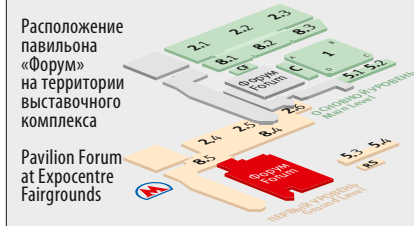

Зал «Южный» Southern Hall

НАБЕРЕЖНАЯ РЕКИ МОСКВЫ
MOSKVA RIVER EMBANKMENT