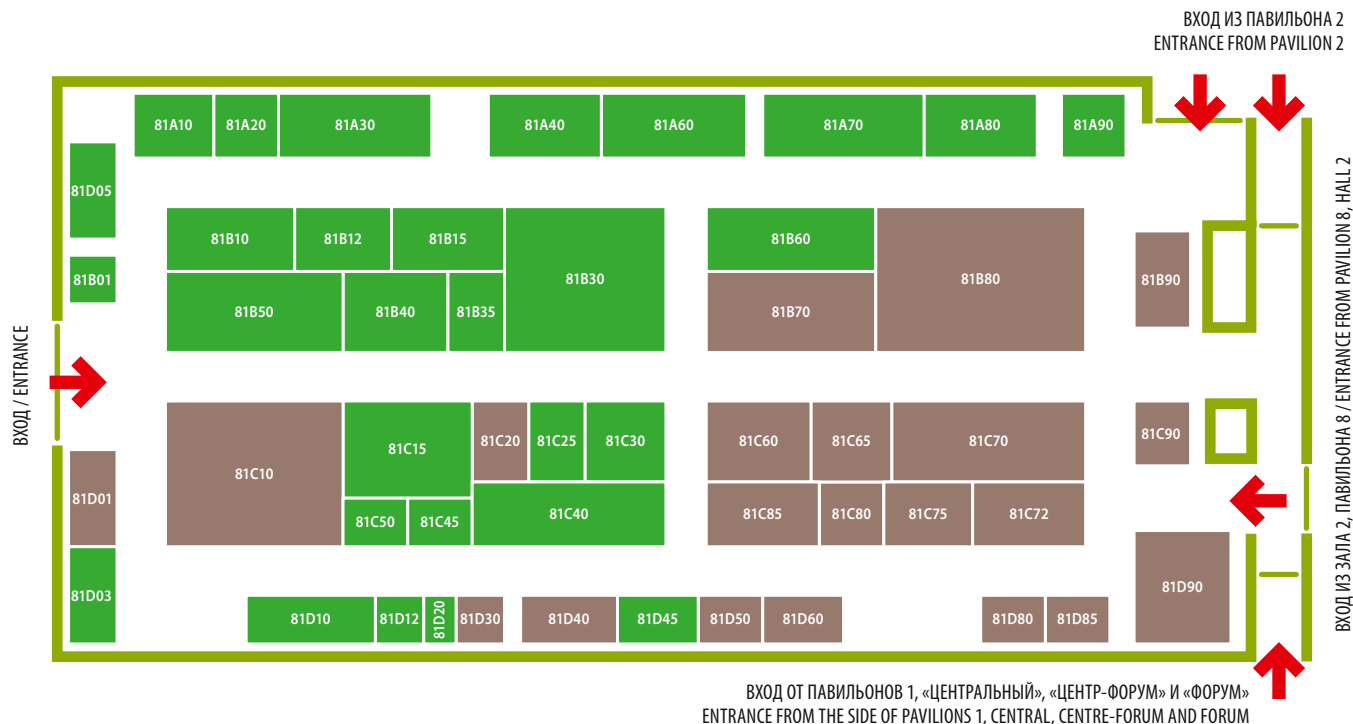

Павильон 8, зал 1 | Pavilion 8, Hall 1

ВИНО. КРЕПКИЙ АЛКОГОЛЬ (18+)
WINE. ALCOHOLIC DRINKS (18+)

ТОРГОВЫЕ ДОМА. МАРКЕТПЛЕЙСЫ
TRADING HOUSES. MARKETPLACES

ПРОДУКТЫ ДЛЯ HoReCa
HoReCa Products

| | |
|--|-------|
| ARARAT BRANDY FACTORY LLC, РЕСПУБЛИКА АРМЕНИЯ | 81A80 |
| CP INTERNATIONAL CO. LTD, REPUBLIC OF KOREA | 81D85 |
| DIVINE ECCELLENZE, ITALY | 81B90 |
| FENJIU INTERNATIONAL LTD, CHINA | 81A70 |
| GMAIL UAB, REPUBLIC OF LITHUANIA | 81C90 |
| GUIZHOU LIAISON INTERNATIONAL TRADING CO. LTD, CHINA | 81D12 |
| HUNAN FAY INTERNATIONAL TRADING CO. LTD, CHINA | 81D10 |
| INTEGRITA, РОССИЯ | 81B80 |
| KWEICHOW MOUTAI CO. LTD, CHINA | 81A70 |
| АГРО-07, РОССИЯ | 81D40 |
| АМЕРИА РУСС, ООО, РОССИЯ | 81C10 |
| АРТАШАТ, РЕСПУБЛИКА АРМЕНИЯ | 81D20 |
| БЕЛАЛКОТРЕЙД, ООО, РОССИЯ | 81A10 |
| ВЕДИ ТРЕЙД, ООО, РОССИЯ | 81C40 |
| ВЕНЕЦИЯ, КОФЕЙНЫЙ ДОМ, ООО, РОССИЯ | 81D80 |
| ВИНОГРАДНОЕ СХП, ЗАО, РОССИЯ | 81B15 |
| ВИНТРЕСТ-7, ООО, РОССИЯ | 81B35 |
| ГРАНД- ТРЕЙД, АО, РОССИЯ | 81C65 |
| ГРЕН ХИЛЛС, РОССИЯ | 81C20 |
| ЕРЕВАНСКИЙ ЗАВОД ШАМПАНСКИХ ВИН, ОАО, РЕСПУБЛИКА АРМЕНИЯ | 81B12 |
| ЖЕМЧУЖИНА СТАВРОПОЛЬЯ АГРОФИРМА, ОАО, РОССИЯ | 81A30 |