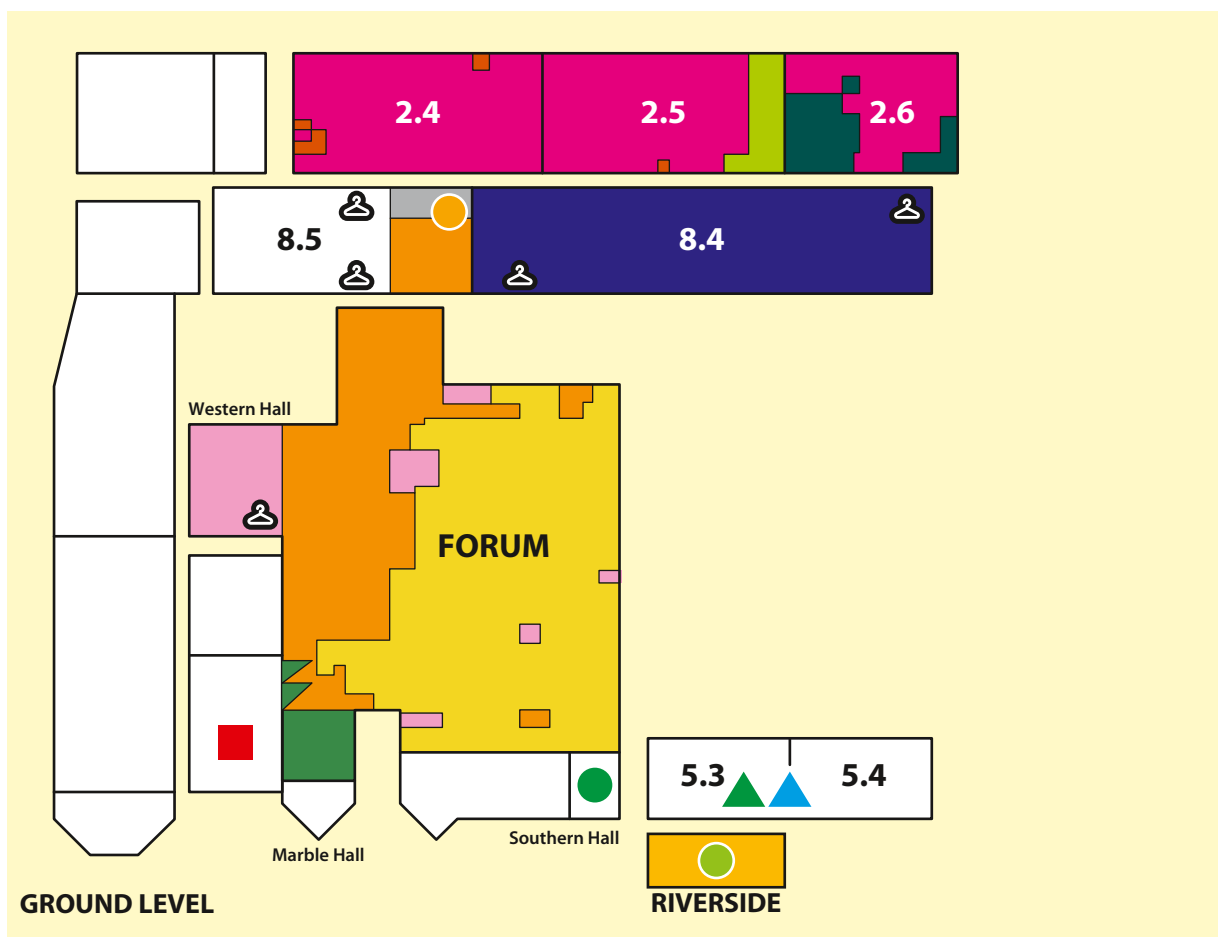

Subjects by Pavilions