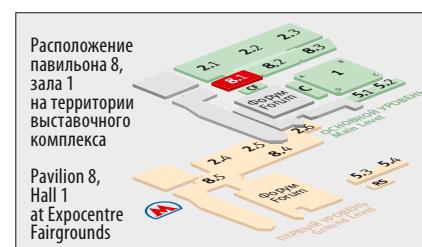

НАБЕРЕЖНАЯ РЕКИ МОСКВЫ
MOSKVA RIVER EMBANKMENT