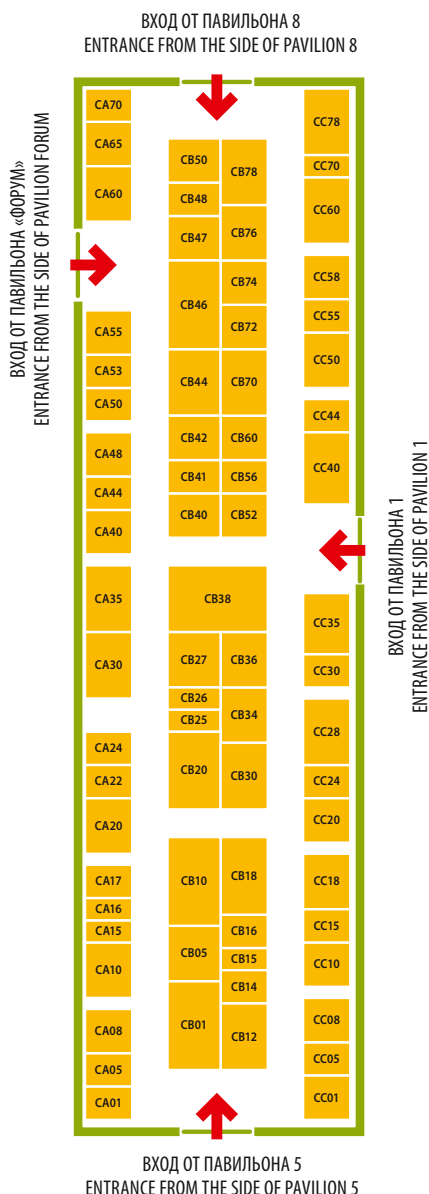

Павильон «Центральный» | Central Pavilion