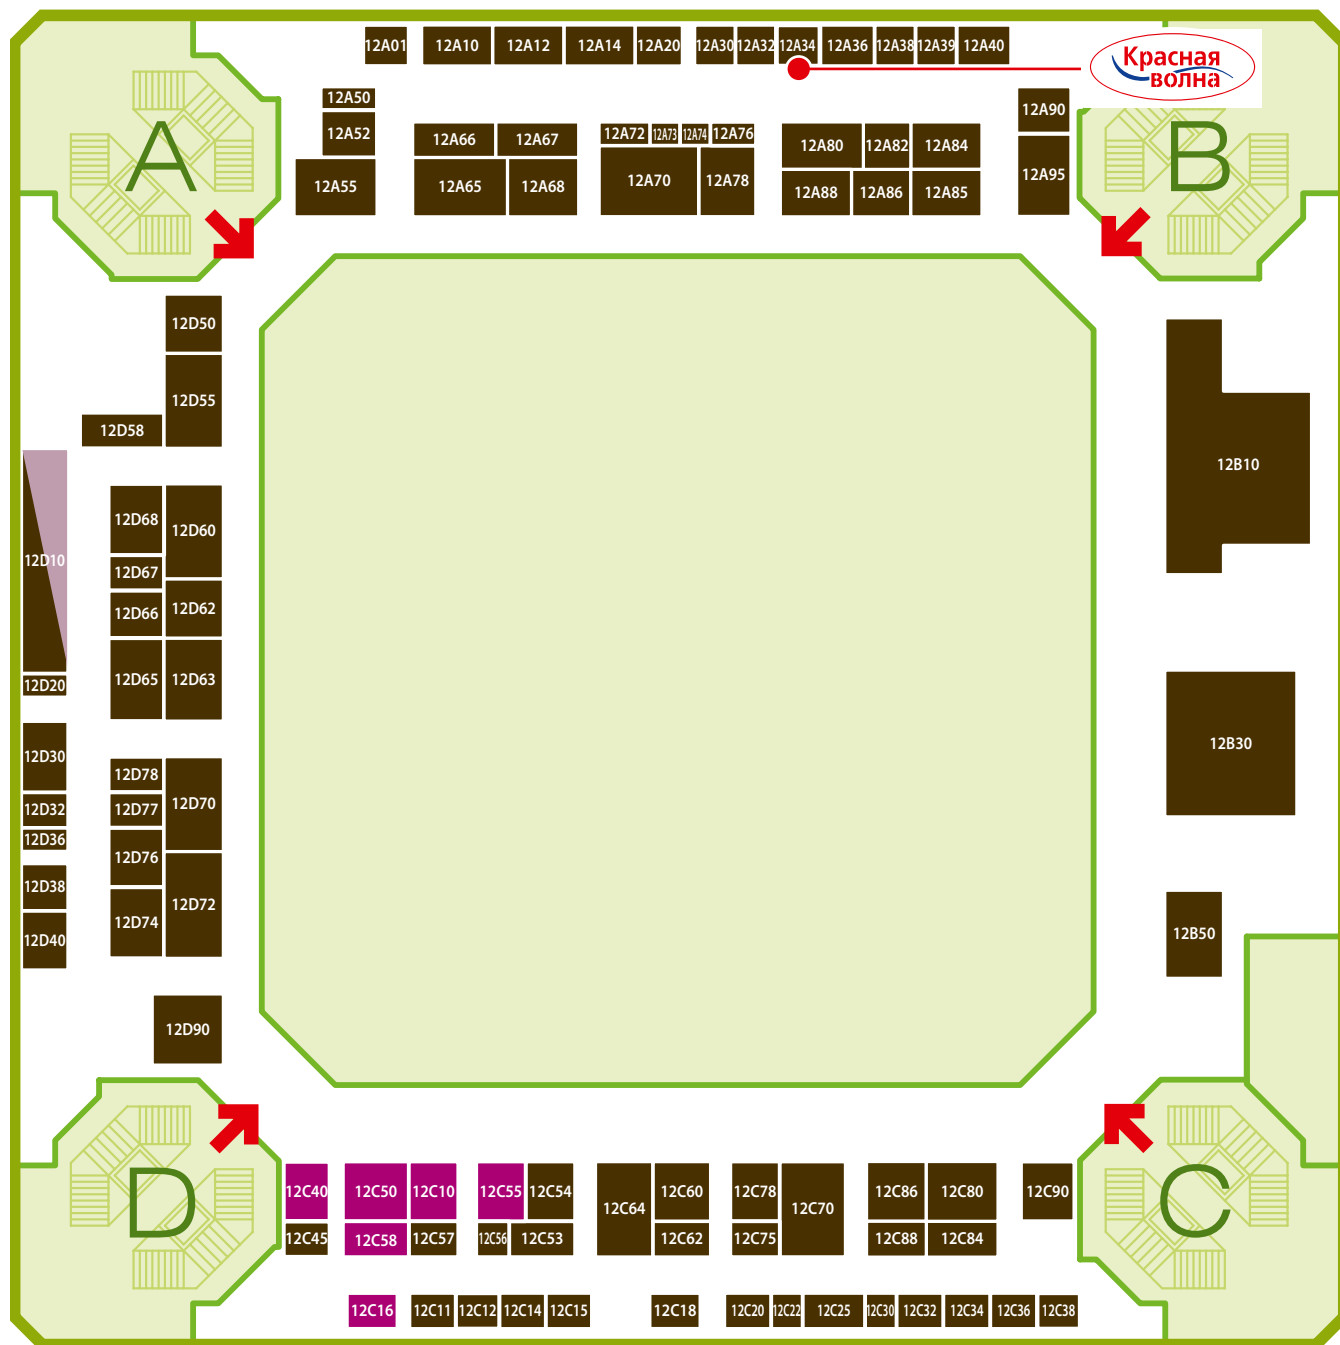

Подробнее
на сайте:

efko.ru

hi-bio.ru

НАШ СТЕНД
1F30
ПАВИЛЬОН 1

Приобрести
конфеты со
сладким
белком
браззеином

art.efko.ru

Павильон 1 (верхний уровень) | Pavilion 1 (Upper Level)

НАБЕРЕЖНАЯ РЕКИ МОСКВЫ
MOSKVA RIVER EMBANKMENT