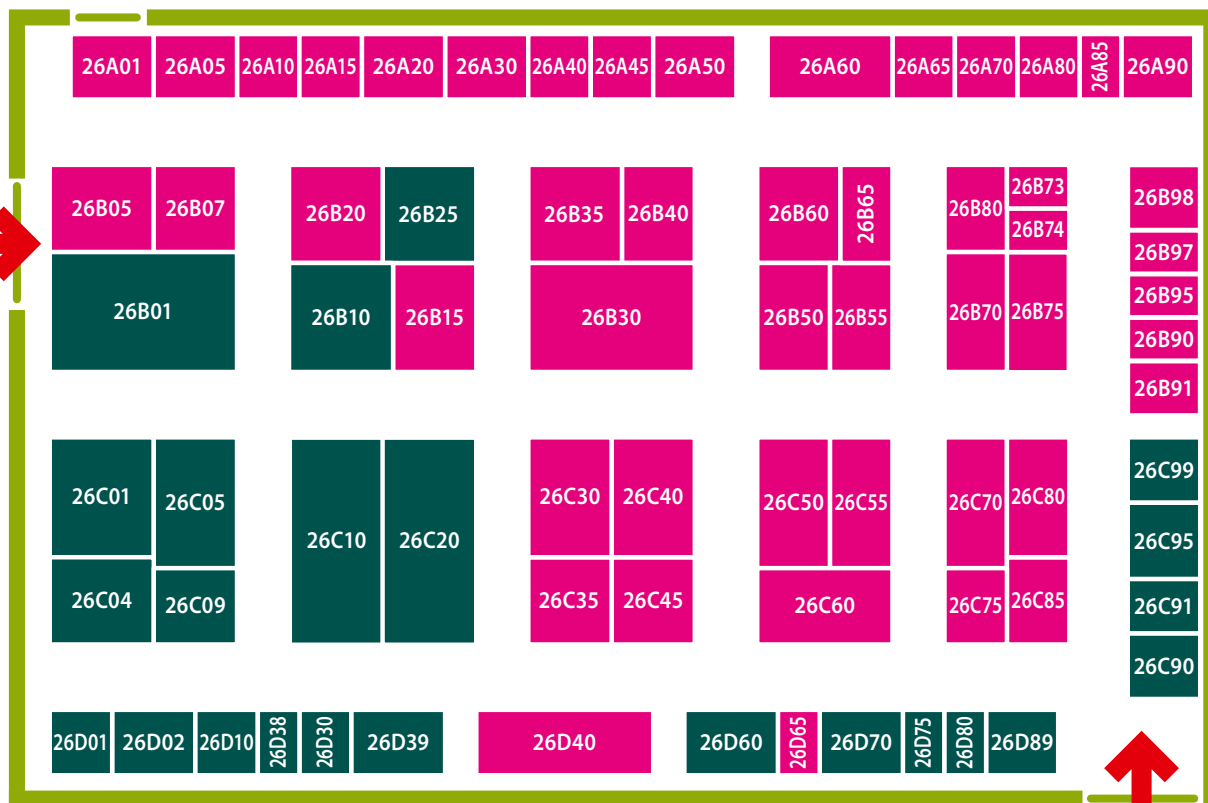

Bombbar

ЧИКАЛАВ

ДОБРО ПОЖАЛОВАТЬ К НАМ!

Будем рады Вас видеть!

2 павильон

ЗАЛ 6
стенд **26B01**

Павильон 2, зал 6, первый уровень | Pavilion 2, Hall 6, Ground Level

ВХОД ИЗ ЗАЛА 5, ПАВИЛЬОНА 2
ENTRANCE FROM PAVILION 2, HALL 5