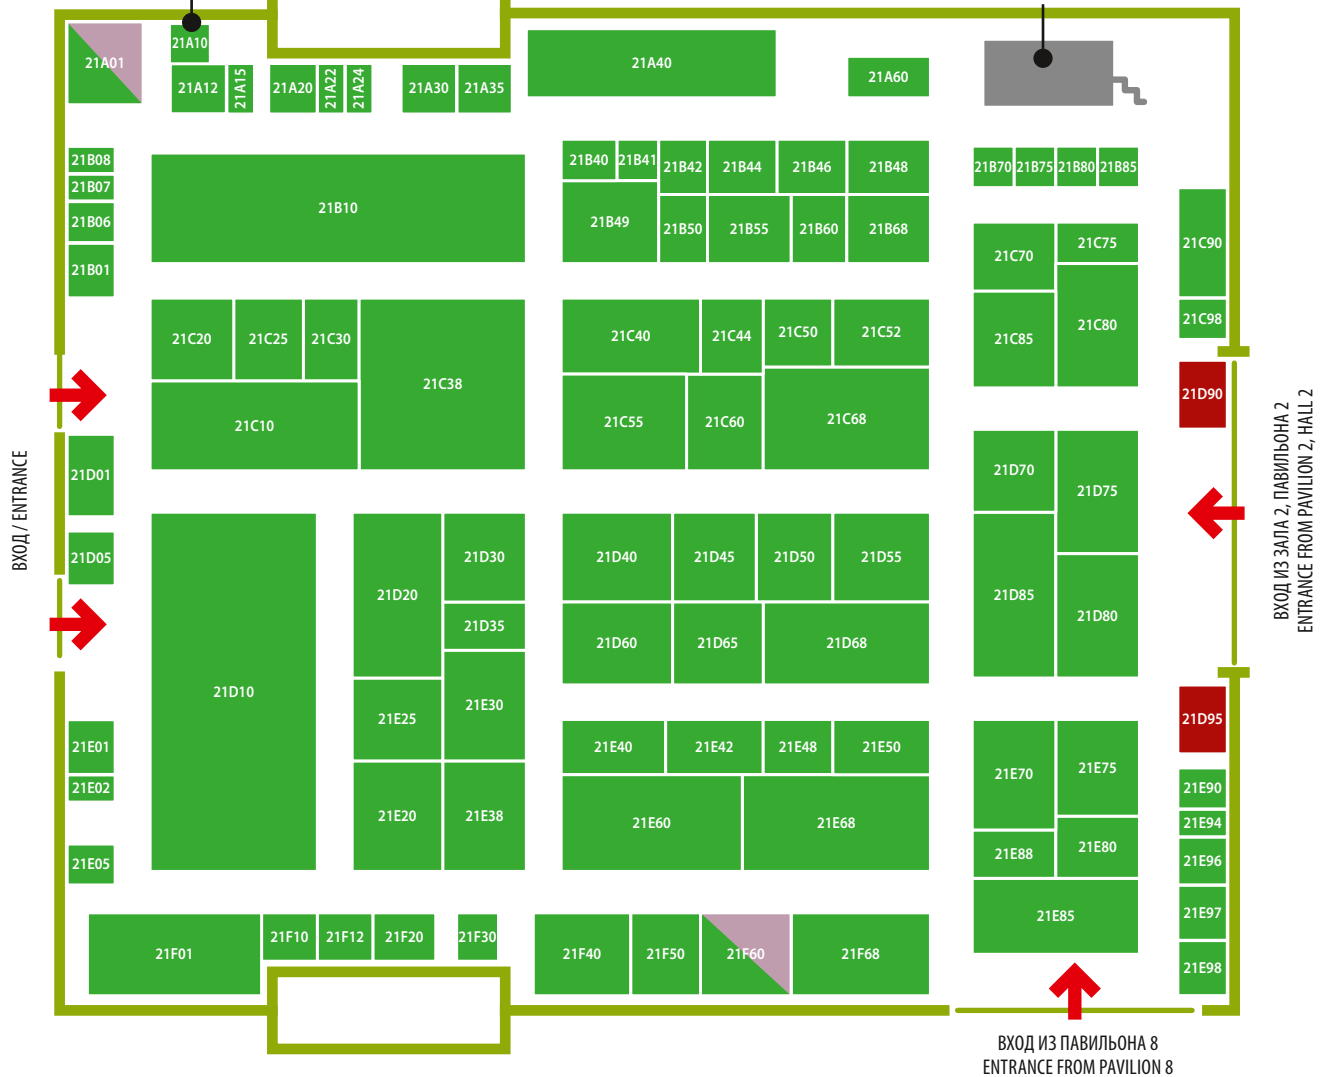

Павильон 2, зал 1 | Pavilion 2, Hall 1

ПРОДЭКСПО WINE PRODEXPO
САЛОН «ПРОДЭКСПОВАЙН»

ВИНО. КРЕПКИЙ АЛКОГОЛЬ (18+)
WINE. ALCOHOLIC DRINKS (18+)

НАЦИОНАЛЬНЫЕ ЭКСПОЗИЦИИ (АРМЕНИЯ, ЮЖНАЯ ОСЕТИЯ)
NATIONAL EXPOSITIONS (ARMENIA, SOUTH OSSETIA)

МЯСО И МЯСОПРОДУКТЫ. КОЛБАСНЫЕ ИЗДЕЛИЯ. ПТИЦА, ЯЙЦА
MEAT AND MEAT PRODUCTS, SAUSAGE PRODUCTS, POULTRY, EGGS

АРЕНДА БОКАЛОВ
GLASS HIRE

ЗОНА ДЕЛОВОГО ОБЩЕНИЯ
BUSINESS NETWORKING AREA

Расположение павильона 2, зала 1 на территории выставочного комплекса
Pavilion 2, Hall 1 at Expo Centre Fairgrounds
НАБЕРЕЖНАЯ РЕКИ МОСКВЫ
MOSKVA RIVER EMBANKMENT

4RU IMPEX SRL, ITALY	21B01	LE CLUB DES MARQUES SAS, FRANCE	21E01
ANTAWARA SPA, CHILE	21B50	LIUYANG GOALONG LIQUOR DISTILLERY CO. LTD, CHINA	21E42
BORDEAUX FAMILIES, FRANCE	21C30	LOS HAROLDOS S.A., ARGENTINA	21C30
BUMASER NV, BELGIUM	21B85	MAJUÉLOS IBERIA S.L., SPAIN	21A15
CANTINE SGARZI LUIGI SRL, ITALY	21B49	MAXIMUS, РЕСПУБЛИКА КАЗАХСТАН	21A12
CASA VINICOLA LUIGI CECCHI E FIGLI SRL, ITALY	21A30	NICOLAS INTERNATIONAL, FRANCE	21D55
EDOARDO FREDDI INTERNATIONAL, ITALY	21E98	ORGANIKA, РОССИЯ	21E40
FRENCH WINES COLLECTION, FRANCE	21E48	ORIGIN WINE STELLENBOSCH PTY LTD, SOUTH AFRICA	21A30
GEORGIAN WINE HALL, ГРУЗИЯ	21B40	RAYMOND RAGNAUD, FRANCE	21B70
GLOBAL PACK SYSTEM CO. LTD, CHINA	21B80	SOC. AGRICOLA DI VIGNIA, ITALY	21B08
ITALYBE SRL (NOT ONLY WINES), ITALY	21E02	SOC. AGRICOLA POGGIO MORO, ITALY	21B08
JACKSON'S WINERY (FUJIAN) CO. LTD, CHINA	21E05	SOC. AGRICOLA BADIA DI MORRONA, ITALY	21B08
JOIA fine wines & spirits, РОССИЯ	21C40	TENUTA GORGHY TONDI, ITALY	21B08