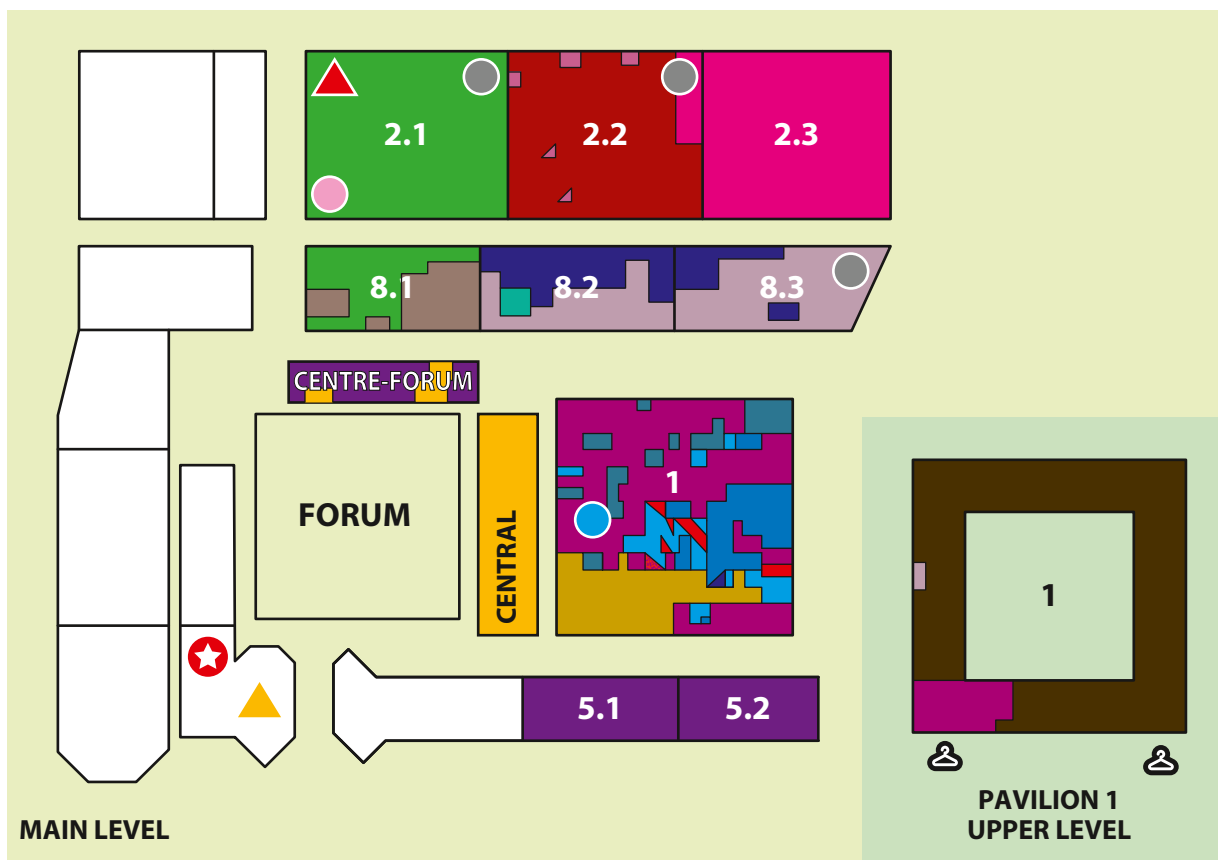

Subjects by Pavilions